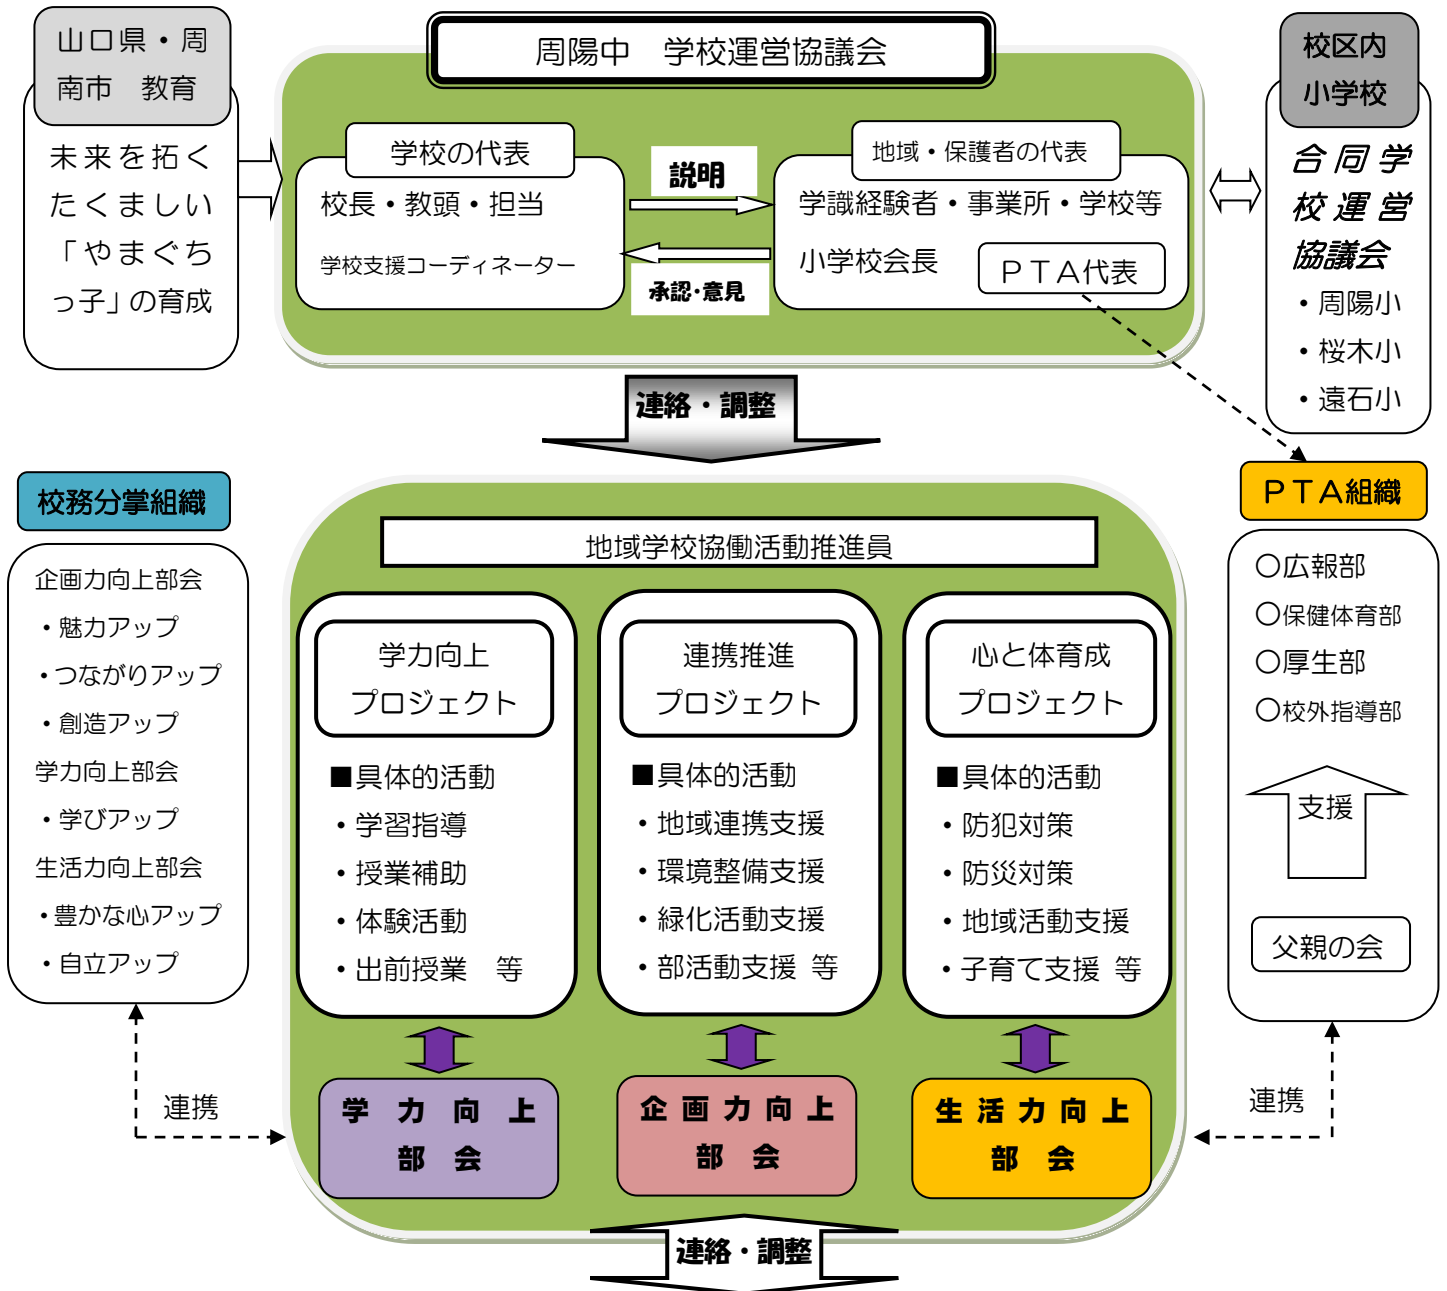

令和2年度 コミュニティ・スクール組織体系図

○遠石小地域コーディネーター ○周陽小地域コーディネーター ○桜木小地域コーディネーター

- 地域住民 ○小学校・高校・高専・大学 ○民生委員
- 市内事業所 ○市民センター ○保育園・幼稚園
- コミュニティ推進協議会 ○福祉施設 など