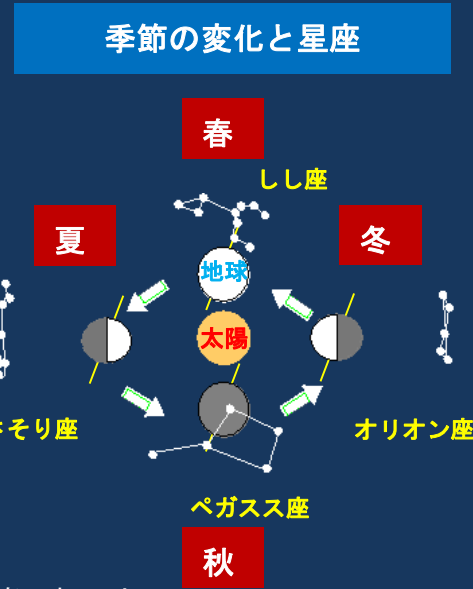

雲画像：TRMM プロジェクト NCEP/CPC 4Km Global IR データ  
データ表示：TRMM プロジェクトへのサポ-トを通じて NOAA  
GPCP と NASA の援助による

AR Dagik Search 金星

画像提供：NASA JPL

AR Dagik Search 水星

画像提供：NASA/Johns Hopkins Univ. Applied  
Physics Lab./Carnegie Institution of Washington

画像提供：The U.S. Geological Survey

月の表面

夜(冬)

黄道と星座

夜(春)

月の裏面

画像提供：The U.S. Geological Survey

山口県教育委員会職員研修奨励事業  
協力：ダグтикチーム  
作成：周南市立住吉中学校理科教室 ver.3

※ARを楽しむには