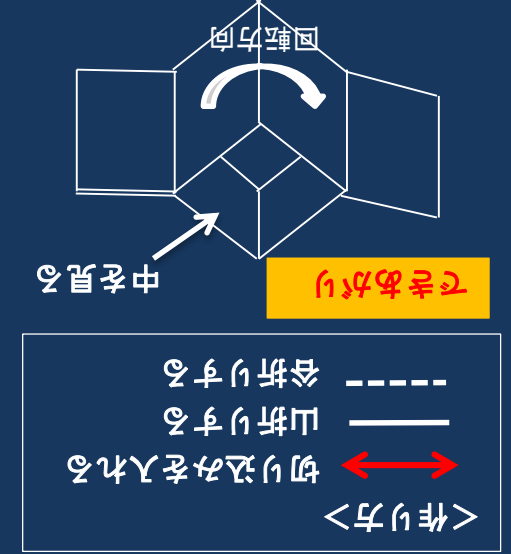

画像提供：The U.S. Geological Survey

月の表面

夜(冬)

黄道と星座

夜(春)

月の裏面

画像提供：The U.S. Geological Survey

山口県教育委員会職員研修奨励事業  
協力：ダグтикチーム  
作成：周南市立住吉中学校理科教室 ver.3