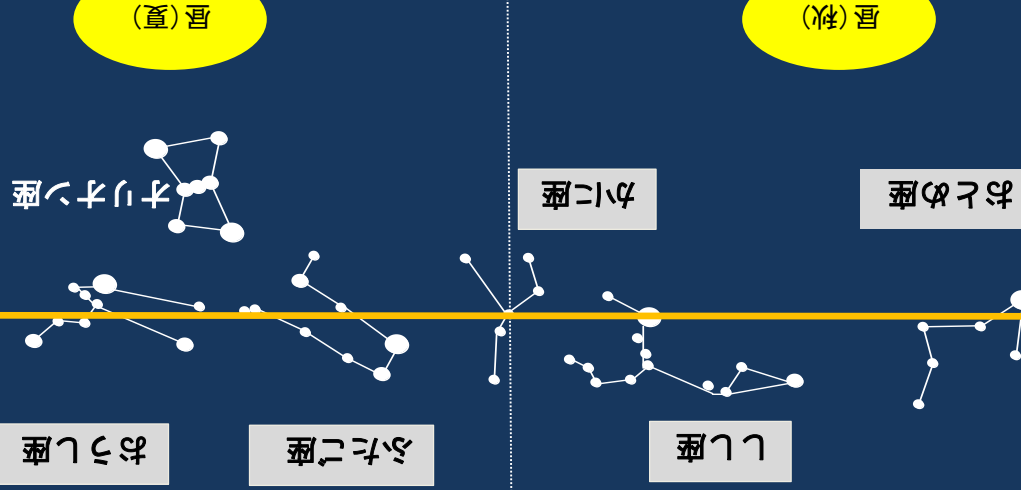

雲画像：TRMM プロジェクト NCEP/CPC 4Km Global IR データ  
データ表示：TRMM プロジェクトへのサポ-トを通じて NOAA  
GPCP と NASA の援助による

AR Dagik Search 金星

画像提供：NASA JPL

AR Dagik Search 水星

画像提供：NASA/Johns Hopkins Univ. Applied  
Physics Lab./Carnegie Institution of Washington

画像提供：The U.S. Geological Survey

月の表面

夜(冬)

黄道と星座

夜(春)

月の裏面

画像提供：The U.S. Geological Survey

山口県教育委員会職員研修奨励事業  
協力：ダグтикチーム  
作成：周南市立住吉中学校理科教室 ver.3