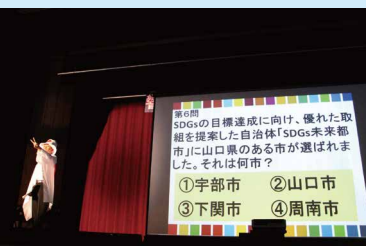

周南市立 住吉中学校PTA

周南市住吉町1番80号

●生徒数 / 195名 (令和3年8月現在)

25

学校HP

◎小学校区

テーマ 人・地域・環境に関わり、つながる活動

目的・コンセプト 》本校では、生徒が「住吉中SDGs宣言」を掲げ、人・地域（社会）・環境に関わり、つながる活動を展開しています。PTAとしては、子どもたちの学びの手助けになればと、できることを模索し、工夫しながら保護者や地域と一緒に、子どもたちのために取り組んでいます。

▲学校運営協議会

PTAの取組

▲地域あいさつ運動

▲住吉中SDGs宣言横断幕製作

▲腰塚氏「命の授業」講演会開催

SDGsへの取組

▲リサイクル推進課訪問

▲地域からのアドバイス

▲文化祭発表

地域（社会）との連携

▲小中高校生参加の熟議

▲職業講話

▲フジバカマの栽培

具
体
内
容
・
実
践

まとめ

今年度も住吉中学校では、教科や総合学習、生徒会活動などの活動を「SDGsの視点」から行っています。SDGsを柱とした学びには、保護者や地域（社会）の力が不可欠です。SDGsの活動を通して、人づくり・地域づくりに協力していきたいと思ひます。